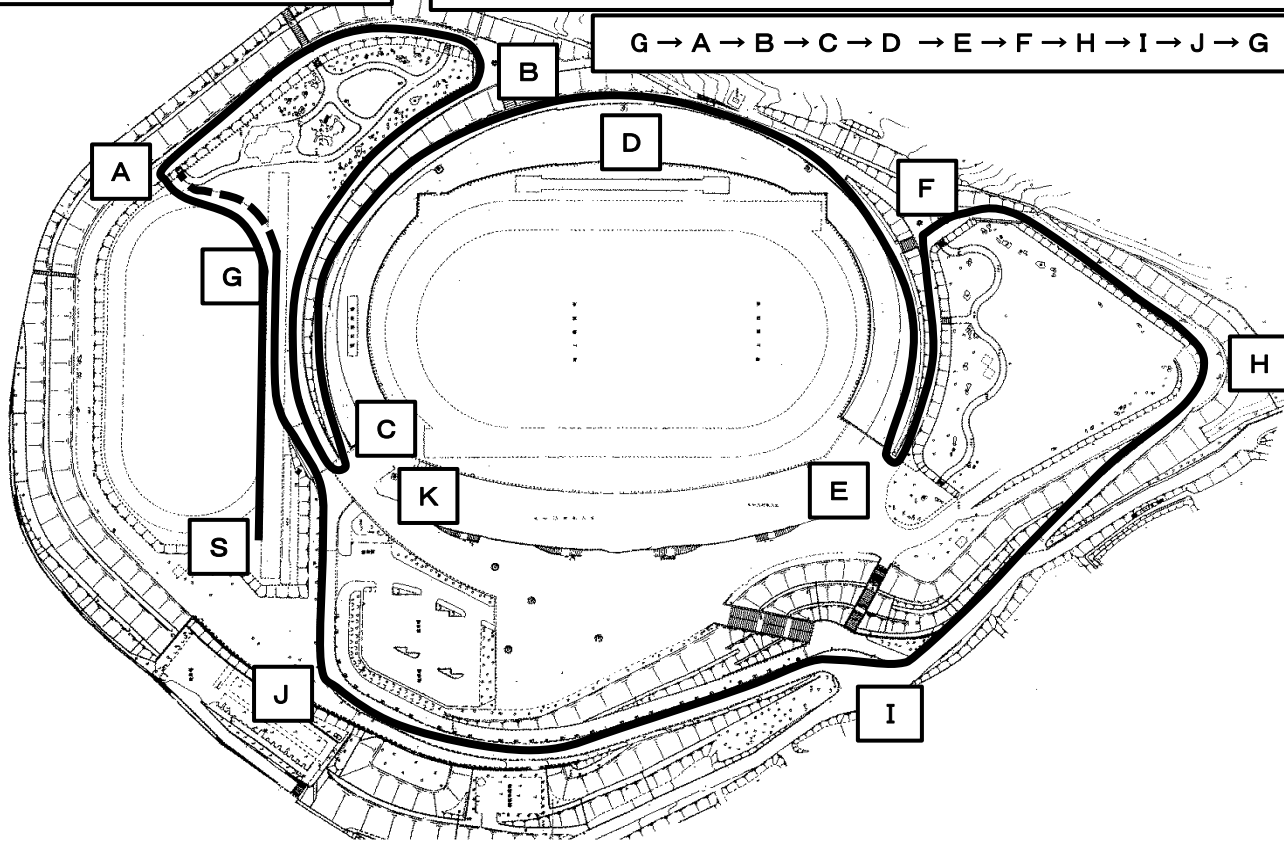

加古川駅伝競走大会 1.5kコース

1区のみ S → G → A → B → C → D → E → F → H → I → J → G

G → A → B → C → D → E → F → H → I → J → G

加古川駅伝競走大会 2kコース

1区のみ S → G → A → B → C → D → E → K → E → F → H → I → J → G

G → A → B → C → D → E → K → E → F → H → I → J → G

加古川駅伝競走大会 3kコース

G → A → B → C → D → E → F → H → I → J →
A → B → C → D → E → F → H → I → J → G