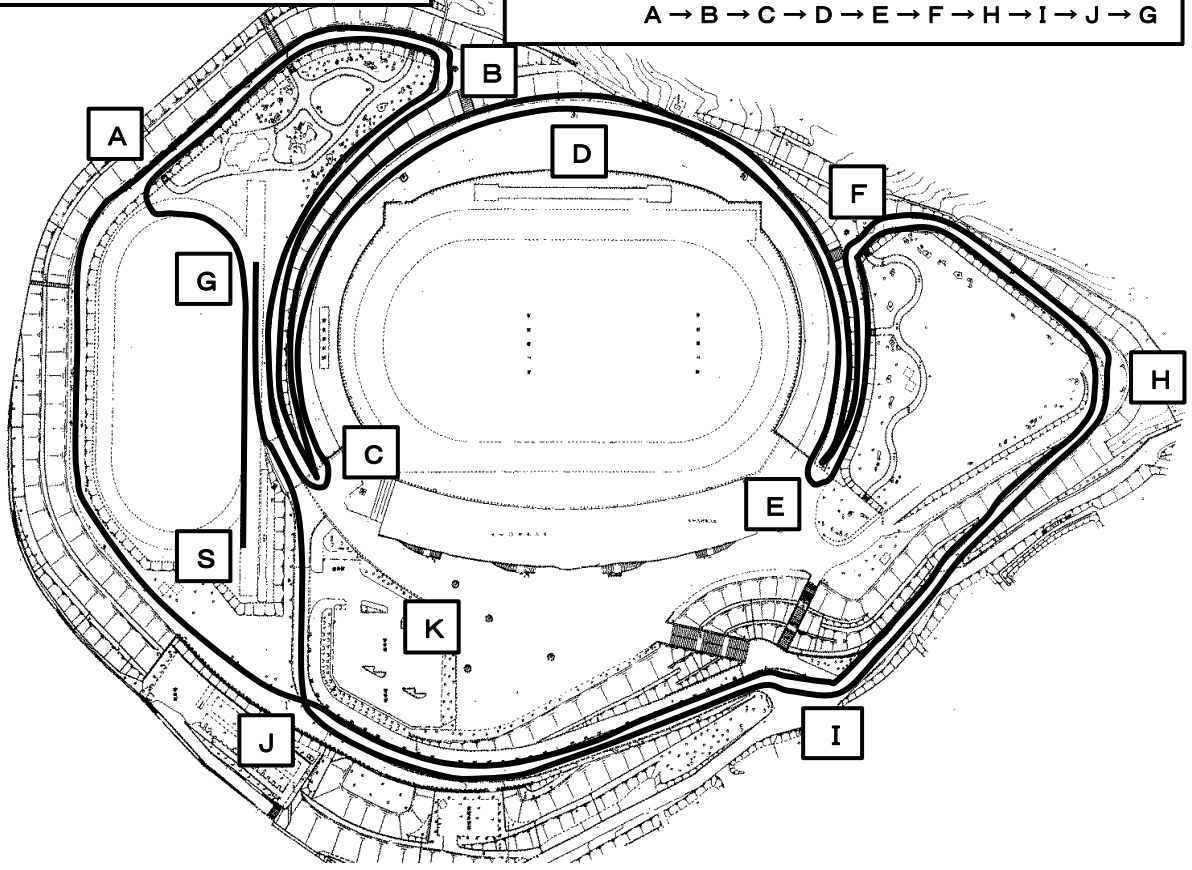

加古川市民ロードレース大会 会場図

加古川市民ロードレース大会 3kコース

S → G → A → B → C → D → E → F → H → I → J →
A → B → C → D → E → F → H → I → J → G

加古川市民ロードレース大会 2kコース

S → G → A → B → C → D → E → K → E → F → H → I → J → G

加古川市民ロードレース大会 1.5kコース