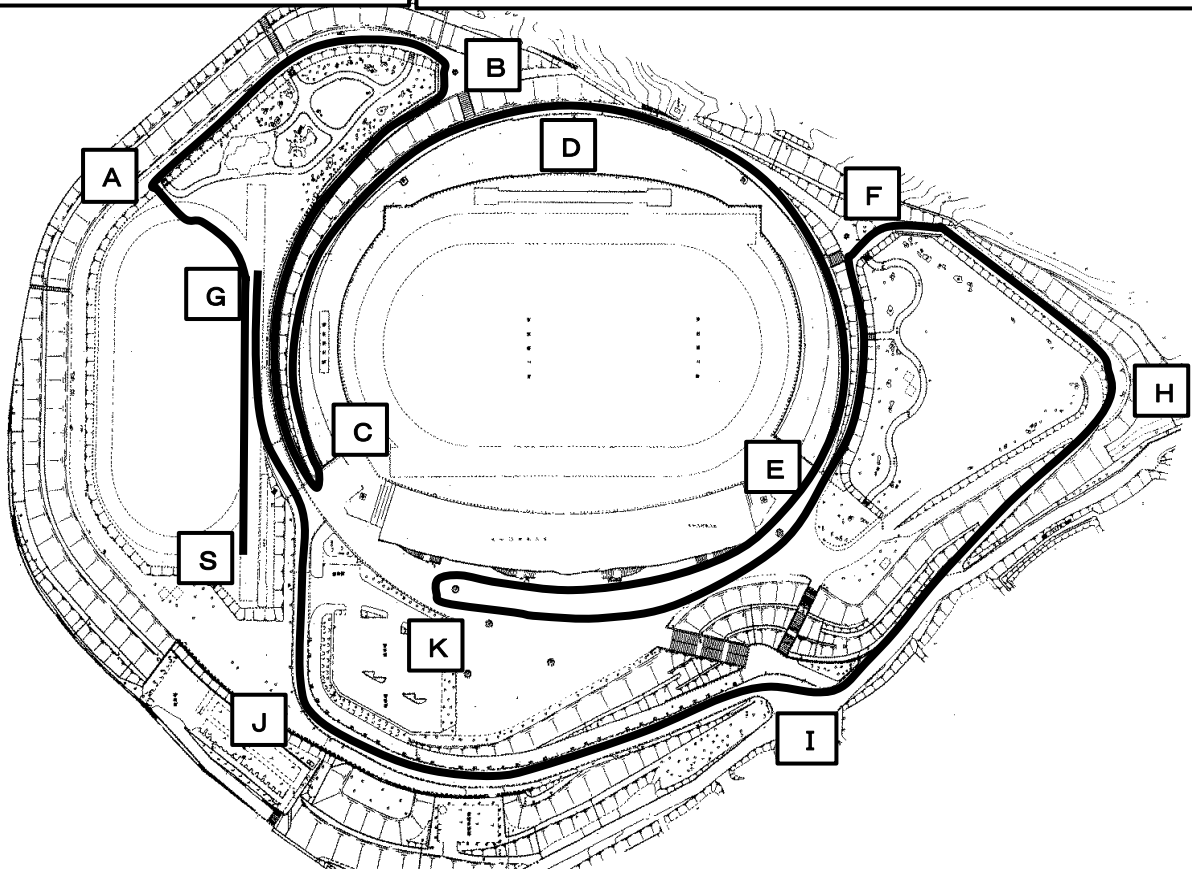

加古川市民ロードレース大会 会場図

加古川市民ロードレース大会 3kコース

S → G → A → B → C → D → E → F → H → I → J →
A → B → C → D → E → F → H → I → J → G

加古川市民ロードレース大会 2kコース

S → G → A → B → C → D → E → K → E → F → H → I → J → G

加古川市民ロードレース大会 1.5kコース