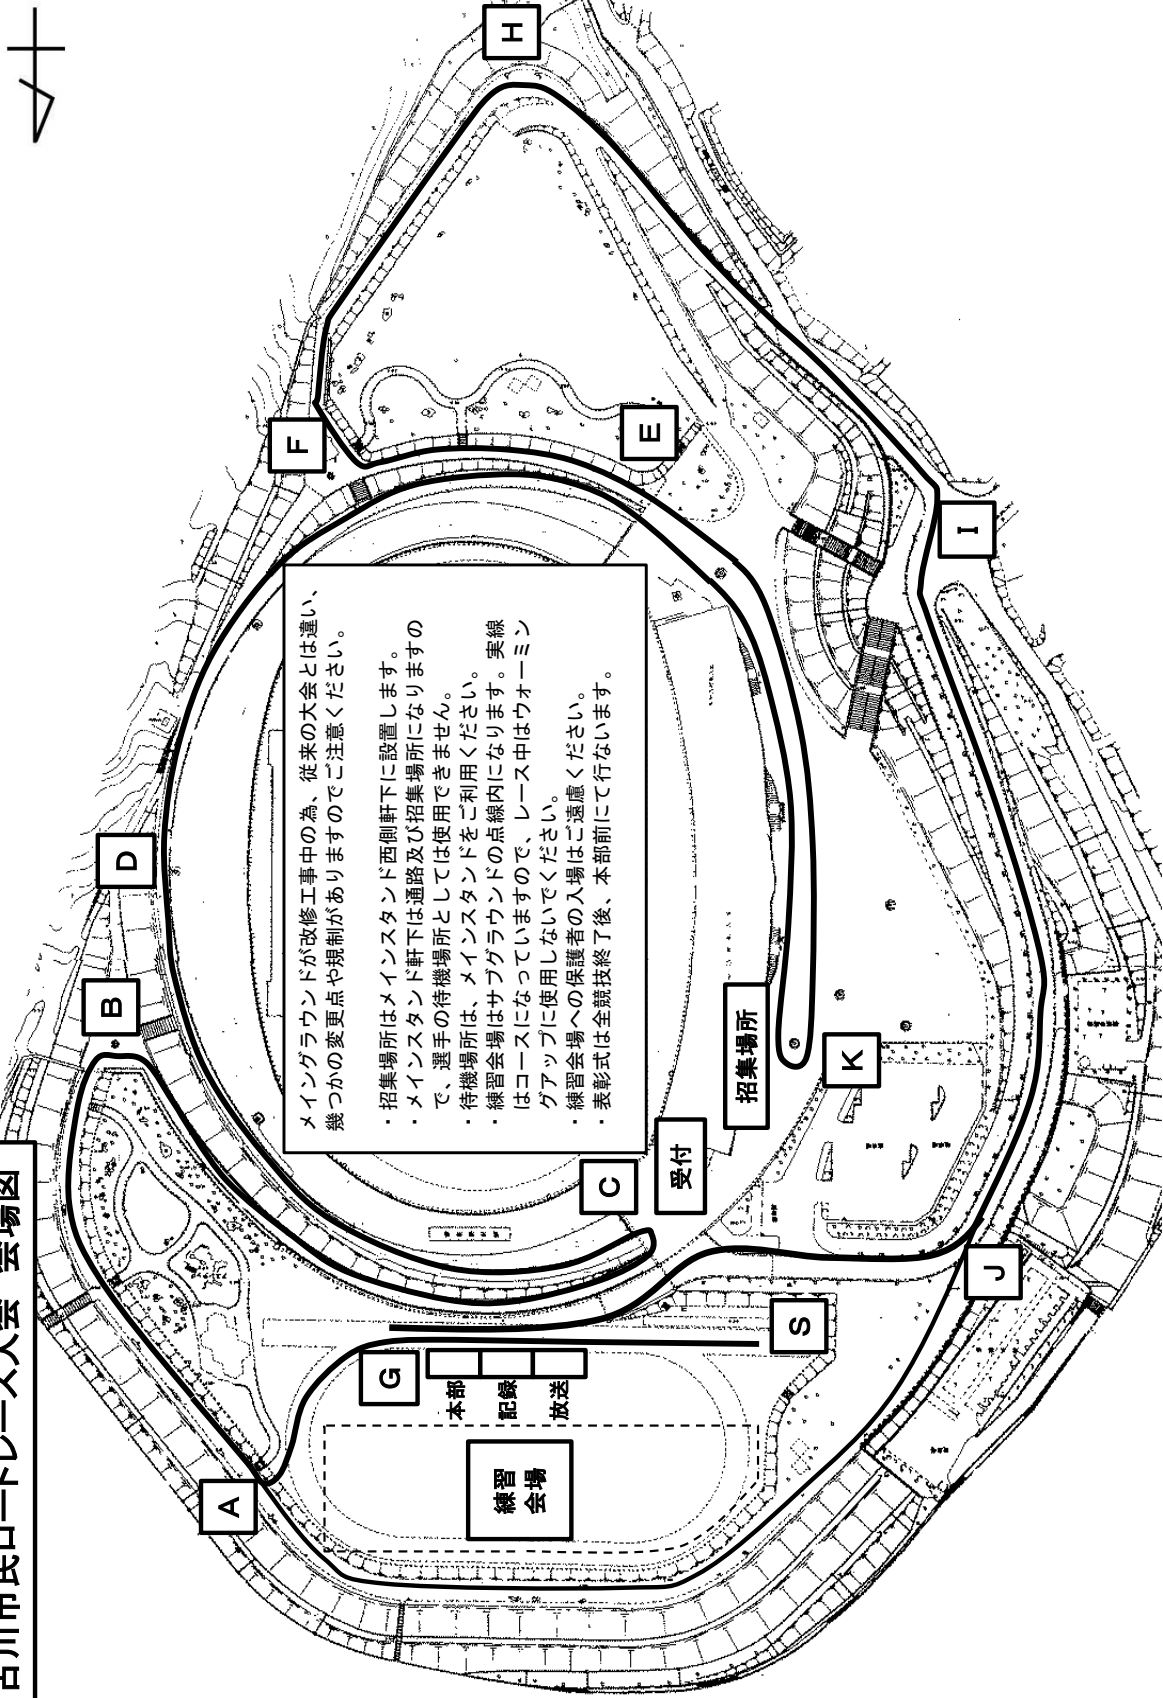

加古川市民ロードレース大会 会場図

加古川市民ロードレース大会 3kコース

S → G → A → B → C → D → E → F → H → I → J →
A → B → C → D → E → F → H → I → J → G

加古川市民ロードレース大会 2kコース

S → G → A → B → C → D → E → K → E → F → H → I → J → G

加古川市民ロードレース大会 1.5kコース

S → G → A → B → C → D → E → F → H → I → J → G